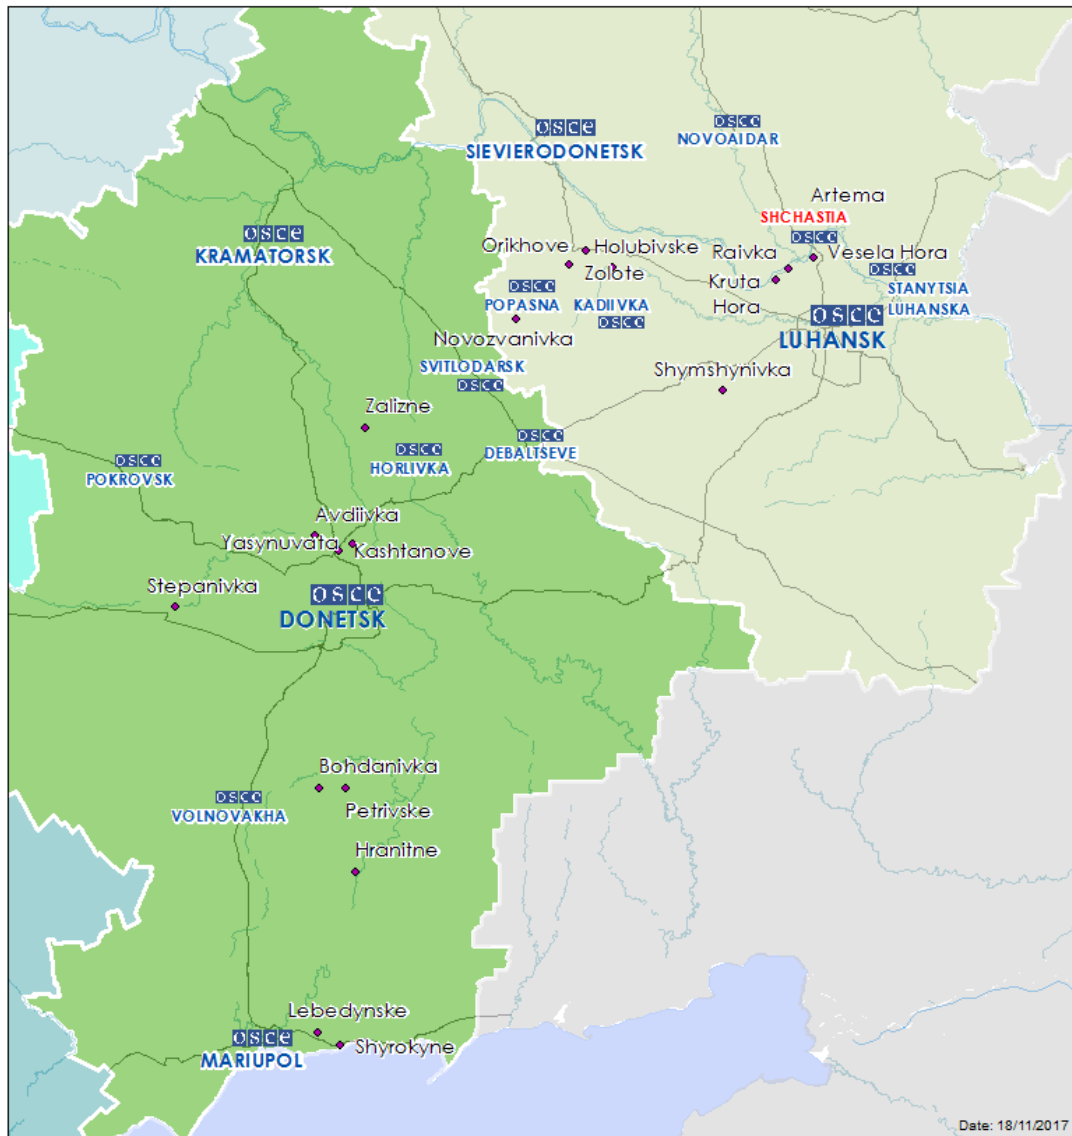

Мапа Донецької та Луганської областей²

² За рішенням Постійної ради №1117 від 21 березня 2014 року, СММ базується у десяти містах на всій території України (Херсон, Одеса, Львів, Івано-Франківськ, Харків, Донецьк, Дніпро, Чернівці, Луганськ і Київ). Ця мапа східної України призначена для ілюстративних цілей. На ній вказані населені пункти, згадані у звіті, а також ті, де є офіси СММ (команди спостерігачів, представництва і передові патрульні бази) в Донецькій і Луганській областях. (Червоним кольором виділена передова патрульна база, з якої співробітники СММ були тимчасово передислоковані починаючи з 27 вересня 2016 року згідно з рекомендаціями експертів з безпеки з деяких держав-учасниць ОБСЄ).