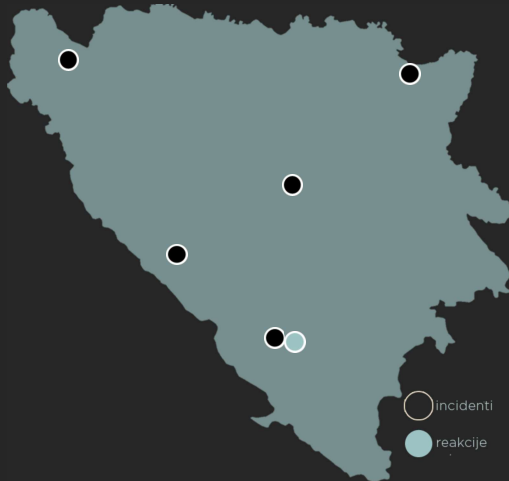

MONITOR MRŽNJE

NOVEMBAR 2023

Incidenti počinjeni iz mržnje su često nasilna ispoljavanja netolerancije koja ulijevaju strah i unose razdor u zajednice. Ključno pitanje u borbi protiv ovih incidenata je rješavanje problema predrasuda koji leži u osnovi ovih razdirućih djela. Misija OSCE-a u BiH podržava vladine institucije, pravosudni sistem, lokalne organe vlasti i civilno društvo u efikasnom reagovanju na ovakve vrste incidenata. Ovaj Monitor sadrži mjesečni pregled incidenata i reakcija na te incidente na cijeloj teritoriji BiH.

INCIDENTI MRŽNJE

INCIDENTI POČINJENI
IZ MRŽNJE
U OVOM MJESECU

8

VRSTE INCIDENATA

Incidenti se mogu sastojati od više počinjenih radnji. Jedan incident može biti svrstan u više od jedne navedene kategorije.

KARAKTERISTIKE ŽRTVE:

INCIDENTI POČINJENI IZ MRŽNJE OD JANUARA 2023: 114

INCIDENTI / REAKCIJE U OVOM MJESECU

Bos Krupa 1/0
Livno 1/0
Zenica 1/0
Brčko Distrikt 2/0
Mostar 3/1

Izdvojeno

U novembru su Misija, lokalne vlasti, NVO-i, policija, pravosuđe i drugi akteri organizirali niz događaja na 14 lokacija u BiH povodom Međunarodnog dana tolerancije. Ove zajedničke aktivnosti, uključujući okrugle stolove, radio emisije i informisanje zajednice, podigli su svijest o zakonodavnom okviru o krivičnim djela iz mržnje. Kako bi se podstakla inkluzivnost društva, događaji su promovirali angažman zajednice u borbi protiv ovakvih incidenata.