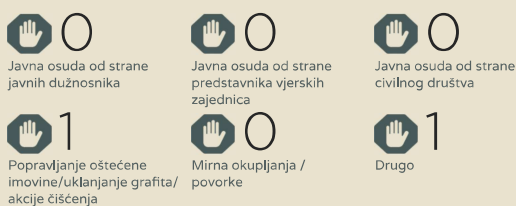

MONITOR MRŽNJE

NOVEMBAR 2023

Incidenti počinjeni iz mržnje su često nasilna ispoljavanja netolerancije koja ulijevaju strah i unose razdor u zajednice. Ključno pitanje u borbi protiv ovih incidenata je rješavanje problema predrasuda koji leži u osnovi ovih razdirućih djela. Misija OSCE-a u BiH podržava vladine institucije, pravosudni sistem, lokalne organe vlasti i civilno društvo u efikasnom reagovanju na ovakve vrste incidenata. Ovaj Monitor sadrži mjesečni pregled incidenata i reakcija na te incidente na cijeloj teritoriji BiH.

INCIDENTI MRŽNJE

INCIDENTI POČINJENI
IZ MRŽNJE
U OVOM MJESECU

8

VRSTE INCIDENATA

Incidenti se mogu sastojati od više počinjenih radnji. Jedan incident može biti svrstan u više od jedne navedene kategorije.

KARAKTERISTIKE ŽRTVE:

INCIDENTI POČINJENI IZ MRŽNJE OD JANUARA 2023: 114

INCIDENTI / REAKCIJE U OVOM MJESECU

Bos Krupa 1/0
Livno 1/0
Zenica 1/0
Brčko Distrikt 2/0
Mostar 3/1

Izdvojeno

U novembru su Misija, lokalne vlasti, NVO-i, policija, pravosuđe i drugi akteri organizirali niz događaja na 14 lokacija u BiH povodom Međunarodnog dana tolerancije. Ove zajedničke aktivnosti, uključujući okrugle stolove, radio emisije i informisanje zajednice, podigli su svijest o zakonodavnom okviru o krivičnim djela iz mržnje. Kako bi se podstakla inkluzivnost društva, događaji su promovirali angažman zajednice u borbi protiv ovakvih incidenata.

REAKCIJE

REAKCIJE
NA INCIDENTE POČINJENE
IZ MRŽNJE
U OVOM MJESECU

1

VRSTE REAKCIJE

PREVENCIJA

OD JANUARA 2023:

67 : 23

reakcije