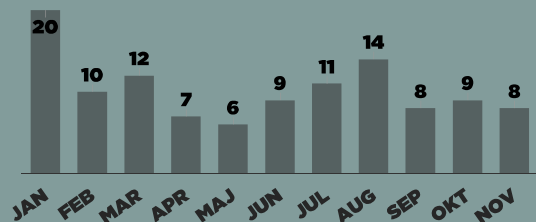

MONITOR MRŽNJE

NOVEMBAR 2023

Incidenti počinjeni iz mržnje su često nasilna ispoljavanja netolerancije koja ulijevaju strah i unose razdor u zajednice. Ključno pitanje u borbi protiv ovih incidenata je rješavanje problema predrasuda koji leži u osnovi ovih razdirućih djela. Misija OSCE-a u BiH podržava vladine institucije, pravosudni sistem, lokalne organe vlasti i civilno društvo u efikasnom reagovanju na ovakve vrste incidenata. Ovaj Monitor sadrži mjesečni pregled incidenata i reakcija na te incidente na cijeloj teritoriji BiH.

INCIDENTI MRŽNJE

INCIDENTI POČINJENI
IZ MRŽNJE
U OVOM MJESECU

8

VRSTE INCIDENATA

Incidenti se mogu sastojati od više počinjenih radnji. Jedan incident može biti svrstan u više od jedne navedene kategorije.

KARAKTERISTIKE ŽRTVE:

INCIDENTI POČINJENI IZ MRŽNJE OD JANUARA 2023: 114

INCIDENTI / REAKCIJE U OVOM MJESECU

Bos Krupa 1/0
Livno 1/0
Zenica 1/0
Brčko Distrikt 2/0
Mostar 3/1

Izdvojeno

U novembru su Misija, lokalne vlasti, NVO-i, policija, pravosuđe i drugi akteri organizirali niz događaja na 14 lokacija u BiH povodom Međunarodnog dana tolerancije. Ove zajedničke aktivnosti, uključujući okrugle stolove, radio emisije i informisanje zajednice, podigli su svijest o zakonodavnom okviru o krivičnim djela iz mržnje. Kako bi se podstakla inkluzivnost društva, događaji su promovirali angažman zajednice u borbi protiv ovakvih incidenata.